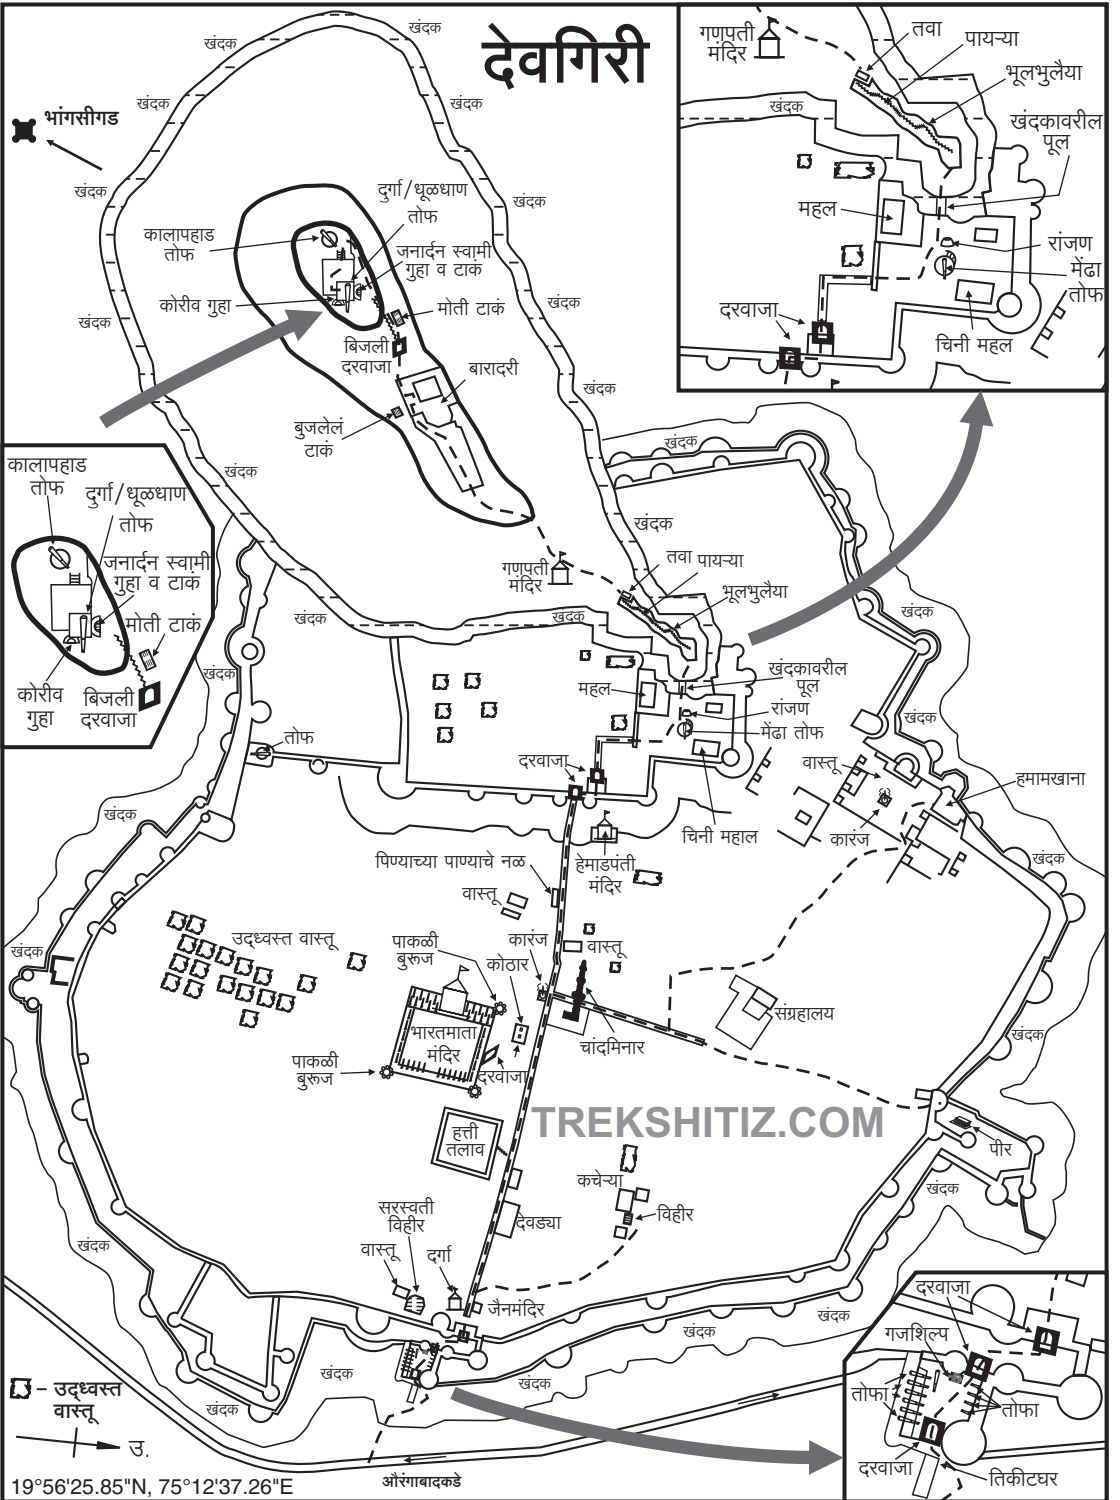

देवगिरी

19°56'25.85"N, 75°12'37.26"E

औरंगाबादकडे

TREKSHITIZ.COM